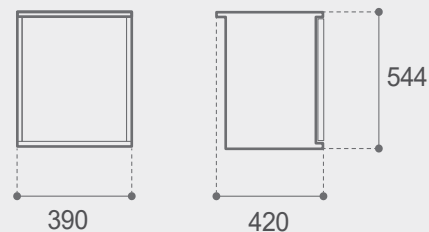

## C330 V TOP CLASS

<b>Total volume</b> Capacità totale	lt.	33
<b>Net weight</b> Peso netto	kg.	13
<b>Power supply</b> Alimentazione	230Vac 50/60Hz	
<b>Consumption</b> Consumo	kW/24h	0,851

OPTIONAL